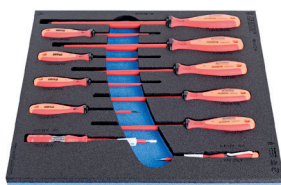

UNIOR 621802 JEU DE 08
TOURNEVIS PROZIDRIV ET
PHILLIPS 964VDE8B

621800

UNIOR 621800 JEU DE 11
TOURNEVIS VIS A FENTE
SOS 964VDE8A

621786