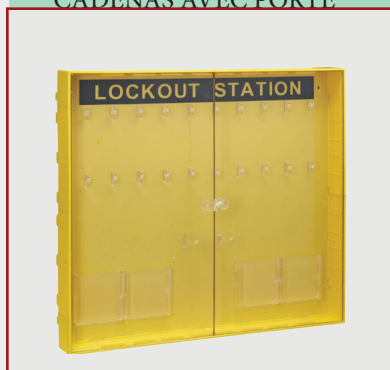

091237

THIRARD 091237 CONSIGNATION VANNE AJUSTABLE DE 25 A 165MM

091255

THIRARD 091255 VERROUILLAGE DISJONCTEUR 2

091282

THIRARD 091282 BLOQUE BOUTON D22MM

091291

THIRARD 091291 STATION DE CONSIGNATION ABS POUR 20 CADENAS AVEC PORTE