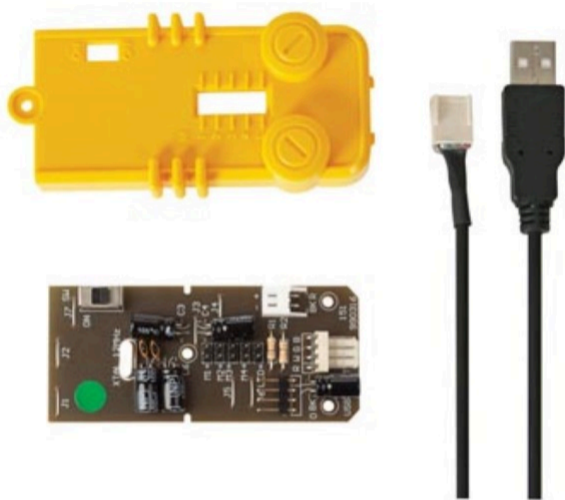

Électronique, kits & cartes de développement > Robotique

Kit interface USB pour bras robotique, connectez votre robot au PC via USB 2.0, contrôlez et programmez avec logiciel, accessoire STEM pour projets de robotique et technologie

KSRI0/USBN

velleman

Description d'article

Améliorez votre bras robotique avec ce kit d'interface USB pratique. Connectez facilement le robot à votre PC via un port USB 2.0 et contrôlez-le ou programmez-le avec un logiciel dédié. Cet accessoire STEM offre un contrôle précis et convient parfaitement aux amateurs de robotique et de technologie.

- + Connexion USB facile: Connectez rapidement votre bras robotique à votre PC via USB 2.0 grâce à ce kit d'interface.
- + Contrôle logiciel: Contrôlez et programmez votre robot via un logiciel PC intuitif pour un contrôle total.
- + Contrôle précis: Obtenez des mouvements fluides et précis grâce au pilotage numérique.
- + Installation simple: Aucune soudure nécessaire, il suffit de le brancher et de commencer à l'utiliser.
- + Compatible avec Windows: Fonctionne avec Windows 8, 10 et 11 via un port USB 2.0 libre, idéal pour les projets STEM et de robotique.

Spécifications

Caractéristiques physiques

Couleur primaire	Jaune
Couleurs supplémentaires	Noir
Poids Produit	103 g

Caractéristiques fonctionnelles

Piles incluses	✘
----------------	---

Caractéristiques techniques et performances