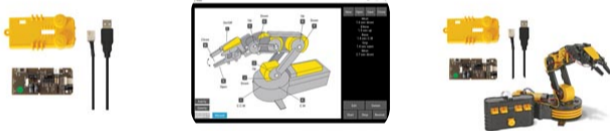

Électronique, kits & cartes de développement > Robotique

Kit interface USB pour bras robotique, connectez votre robot au PC via USB 2.0, contrôlez et programmez avec logiciel, accessoire STEM pour projets de robotique et technologie

KSRI0/USBN

velleman

Description d'article

Améliorez votre bras robotique avec ce kit d'interface USB pratique. Connectez facilement le robot à votre PC via un port USB 2.0 et contrôlez-le ou programmez-le avec un logiciel dédié. Cet accessoire STEM offre un contrôle précis et convient parfaitement aux amateurs de robotique et de technologie.

- + Connexion USB facile: Connectez rapidement votre bras robotique à votre PC via USB 2.0 grâce à ce kit d'interface.
- + Contrôle logiciel: Contrôlez et programmez votre robot via un logiciel PC intuitif pour un contrôle total.
- + Contrôle précis: Obtenez des mouvements fluides et précis grâce au pilotage numérique.
- + Installation simple: Aucune soudure nécessaire, il suffit de le brancher et de commencer à l'utiliser.
- + Compatible avec Windows: Fonctionne avec Windows 8, 10 et 11 via un port USB 2.0 libre, idéal pour les projets STEM et de robotique.

Spécifications

Caractéristiques physiques

Couleur primaire	Jaune
Couleurs supplémentaires	Noir
Poids Produit	103 g

Caractéristiques fonctionnelles

Piles incluses	✘
----------------	---

Caractéristiques techniques et performances