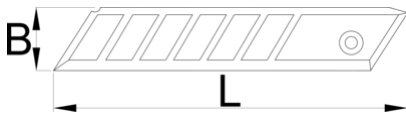

Jeu de 10 lames de rechange pour Cutter 556A

556.1A

Profils

Description produit

- La lame est avancée avec le curseur de sécurité
- Si la lame ne coupe plus, le bout peut être cassé afin de retrouver un nouveau tranchant
- Lames de réserve : permettent une longue autonomie
- Pour changer de lame automatiquement, il suffit d'agir sur le curseur

	L	B	
627550	80	9	24
627551	126	25	177

* Les images des produits ne sont pas contractuelles. Toutes les dimensions sont en mm, les poids en grammes.

Related products

 Cutter

 Cutter

 Jeu de 10 lames de rechange pour cutter