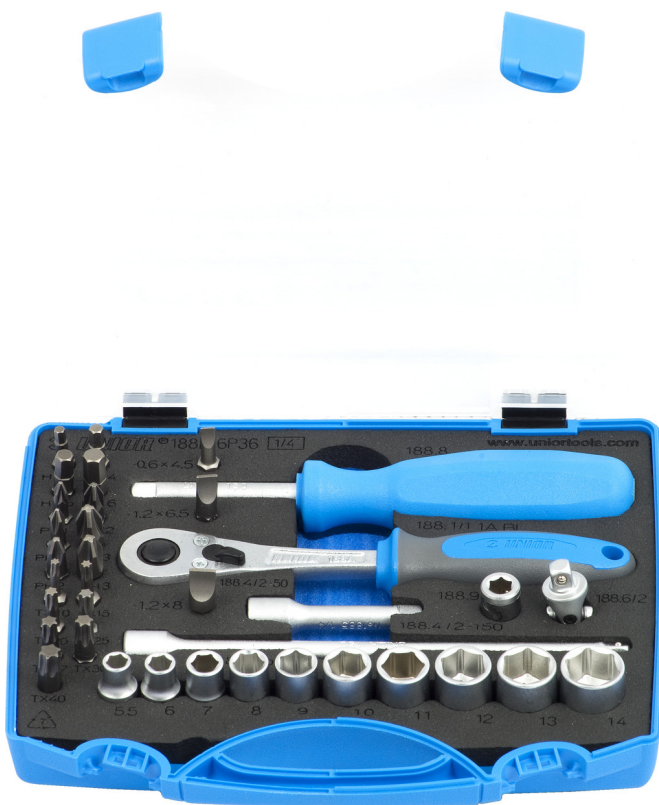

Coffret de douilles 1/4" 6 pans avec embouts et accessoires 36 pièces

188BI6P36

Profils

Description produit

- Dimensions du coffret : 244 x 207 x 59

Le jeu comprend :

- 10 douilles 1/4", 6 pans (réf 188/2 6P) dim 5.5, 6, 7, 8, 9, 10, 11, 12, 13, 14

- 1 cliquet réversible 1/4"
- Accessoires 1/4" : 2 rallonges 55 et 150 mm, 1 carré articulé, 1 adaptateur pour embouts (1/4"-1/4")
- 1 poignée emmanchée 1/4"
- 20 embouts de vissage C6,3; 6 pans (réf 6469C6,3) dim 3, 4, 5, 6, profil TORX (réf 6472C6,3) dim TX10, TX15, TX20, TX25, TX27, TX30, TX40, PHILLIPS (réf 6463C6,3) dim PH 1, PH 2, PH 3, POZIDRIV (réf 6466C6,3) dim PZ 1, PZ 2, PZ 3, pour vis à fente (réf 6460C6,3) dim 0.6x4.5, 1,2x6,5, 1,2x8,0

Nom du produit	SKU	Article	Dimensions	Quantité
Coffret de douilles 1/4" 6 pans avec embouts et accessoires 36 pièces	621407	188BI6P36	-	36
Douille 1/4" 6 pans		188/2 6p	5.5, 6, 7, 8, 9, 10, 11, 12, 13, 14	10
Embouts pour vis 6 pans		6469C6,3	3, 4, 5, 6	4
Embouts pour vis POZIDRIV		6466C6,3	PZ 1, PZ 2, PZ 3	3
Embouts pour vis PHILLIPS		6463C6,3	PH 1, PH 2, PH 3	3
Embouts pour vis à fente		6460C6,3	0.6 x 4.5, 1.2 x 6.5, 1.2 x 8.0	3
Embouts pour vis TORX		6472C6,3	TX 10, TX 15, TX 20, TX 25, TX 27, TX 30, TX 40	7
Cliquet réversible 1/4" gainage BI		188.1/1ABI	1/4"	1
Rallonge 1/4"		188.4/2	1/4"x55, 1/4"x150	2
Carré articulé 1/4"		188.6/2	1/4"	1
Adaptateur 1/4" pour embouts		188.9	1/4" - 1/4"	1
Poignée emmanchée 1/4"		188.8	1/4"	1