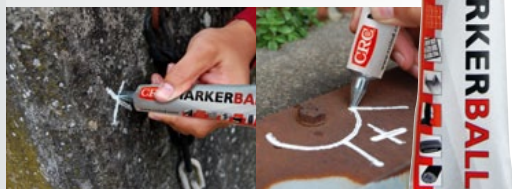

Couleurs disponibles:

■ Tube - Noir	Réf. 30159
■ Tube - Bleu	Réf. 30163
■ Tube - Vert	Réf. 30162
■ Tube - Rouge	Réf. 30161
□ Tube - Blanc	Réf. 30158
■ Tube - Jaune	Réf. 30160